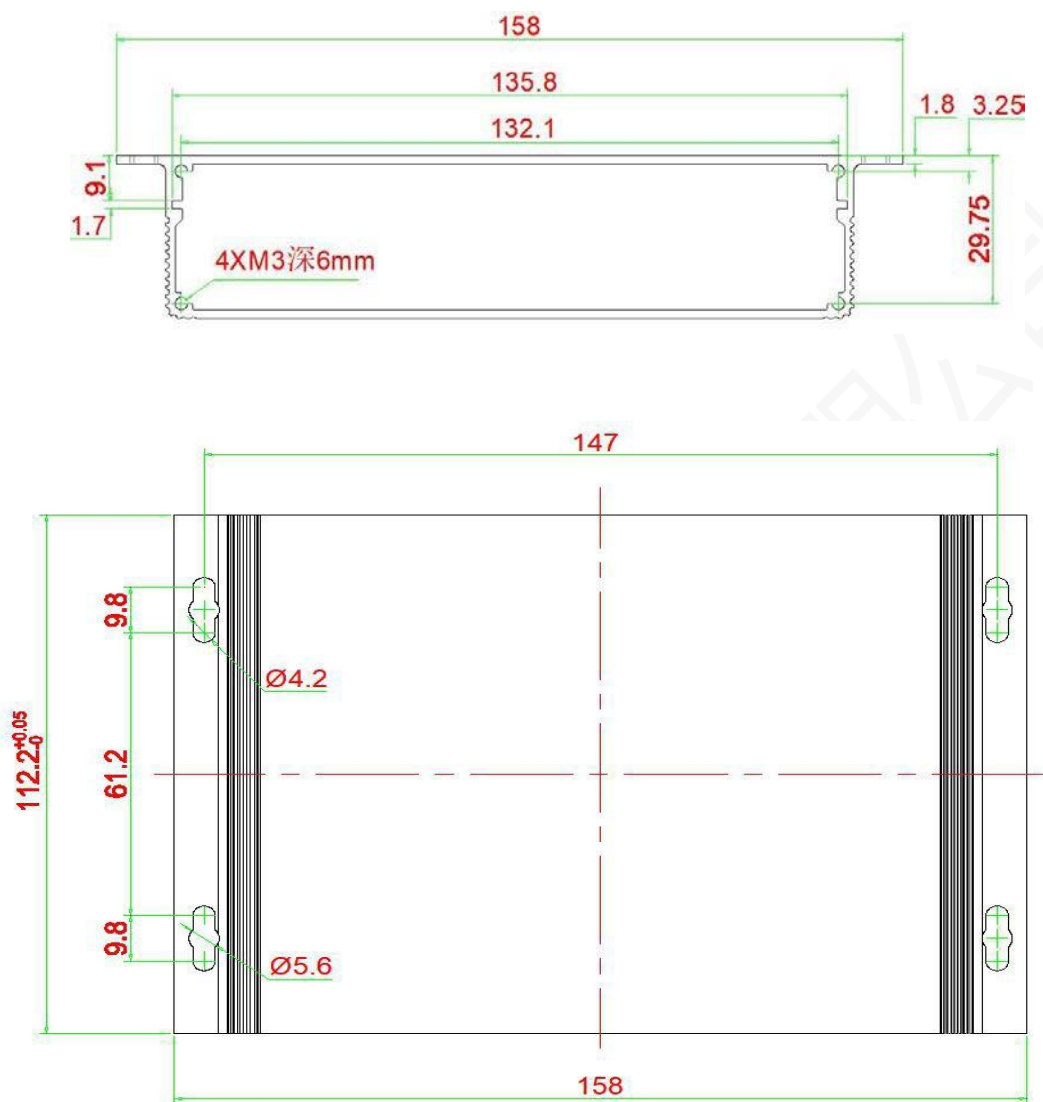

3 产品参数

基本参数

性能参数	处理器：四核 CPU + 四核 GPU 内存：1G DDR3 高速运存 闪存：8G EMMC 高速存储 分辨率：支持 1080P 高清硬解码播放
网络接入方式	百兆 LAN、WiFi AP/STATION、4G 模块
处理能力	带载 65 万像素， 最长 1920 像素，最高 1080 像素

硬件介绍

接口说明

前面板	
接口名称	接口说明
DC 5V	输入电源接口：5.5*2.5MM
AUDIO	1/8" (3.5mm)TRS 插头音频输出
LAN	百兆网接入网络
USB	USB2.0*2 个，可外接 U 盘存储或其它设备
WiFi	WiFi 天线接口
4G	4G 天线接口（选配）

尺寸图

单位:MM

4 产品规格

规格参数

电气参数	输入电压	5V
	额定功率	8W
工作环境	工作温度	-20℃ - 70℃
	工作湿度	10%RH-90%RH 无凝固
外形尺寸	158mmX112.2mmX29.75mm	
重量	0.5Kg	
包装信息	标配清单	USB 调试线、Wi-Fi 天线、5V/2A 电源适配器 (5.5mm×2.5mm 标准接口)
	选配清单	4G 模块

注意事项

- 安装过程须由专业人员完成。
- 必须防静电。
- 请注意防水，除尘。